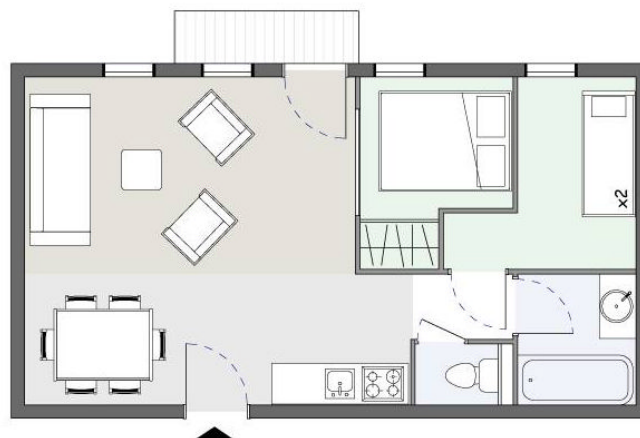

MONTALYS MENUÏRES

APPT 4 alcôve

Caractéristiques de l'appartement :

environ 35 m2 sur un niveau.

- 1 kitchenette
- 1 salon avec coin chambre en alcôve (lit double)
- 1 balcon
- 1 coin montagne avec lits superposés
- 1 salle de bains
- 1 wc

Equipement :

- 1 lave vaisselle
- 1 four micro ondes
- 1 bouilloire électrique
- 1 grille pain électrique
- 1 cafetière électrique
- 1 plaque de cuisson 2 feux
- 1 réfrigérateur
- 1 téléphone
- 1 télévision
- 1 coffre fort
- Casier privé avec sèche-chaussures dans local skis commun