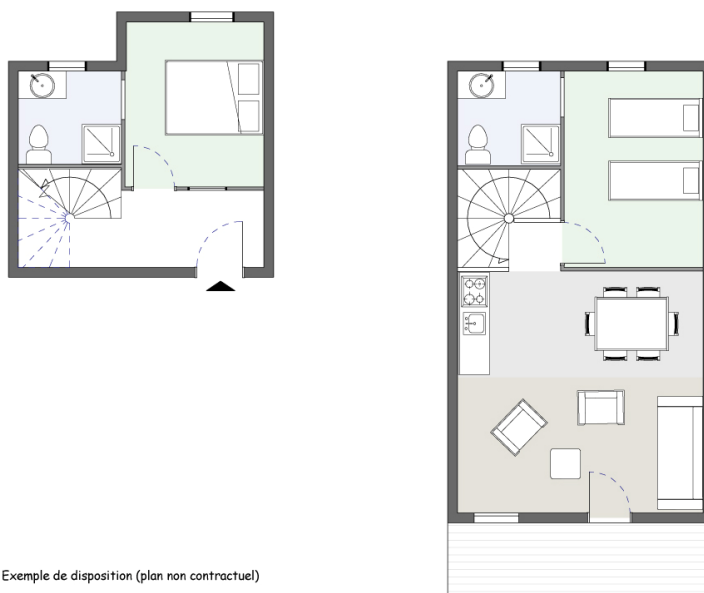

MONTALYS MENUIRES

APPT 4 pers.

Caractéristiques de l'appartement :

environ 50 m2 en duplex ou 1 niveau

- 1 kitchenette
- 1 salon avec coin repas
- 1 balcon
- 2 chambres dont 1 avec lit double
- 2 salles de bains avec douche ou baignoire
- 1 ou 2 wc

Equipement :

- 1 lave vaisselle
- 1 four micro ondes
- 1 bouilloire électrique
- 1 grille pain électrique
- 1 cafetière électrique
- 1 plaque de cuisson 2 feux
- 1 réfrigérateur
- 1 téléphone
- 1 télévision
- 1 coffre fort
- Casier privé avec sèche-chaussures dans local skis commun

Exemple de disposition (plan non contractuel)