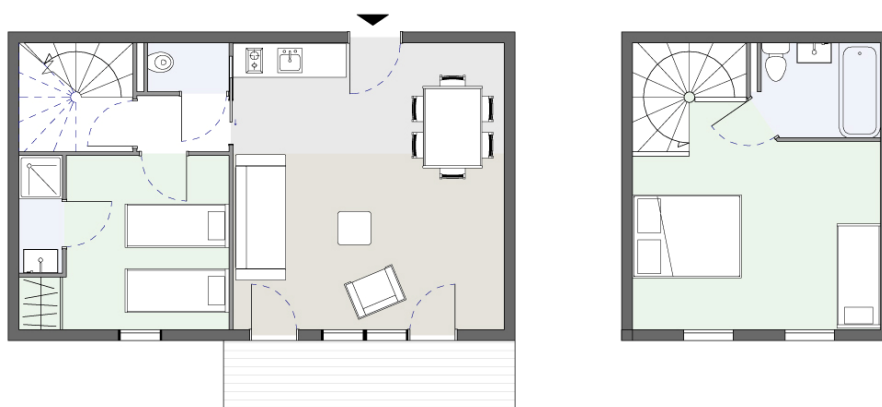

### Caractéristiques de l'appartement :

environ 65 m2 en duplex (possibilité 1 niveau)

- 1 kitchenette
- 1 coin repas
- 1 salon
- 1 balcon
- 1 chambre 1 avec lit double + 1 lit d'appoint
- 1 chambre avec 2 lits simples
- 2 salles de bains avec baignoire ou douche
- 2 wc

Exemple de disposition (plan non contractuel)